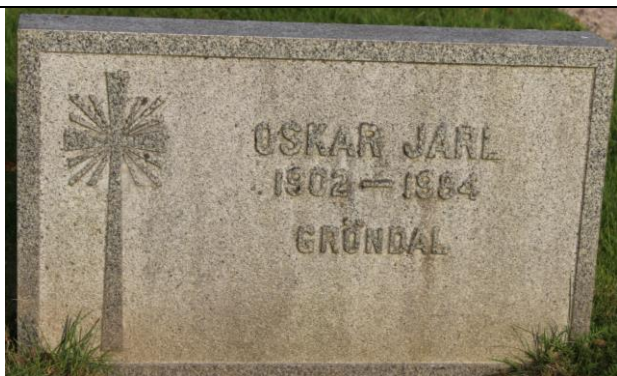

GRÖNDAL Torp under Skuggebo FOTO

Skuggebo 14, Gröndal, Osbruk: 10,1 ha, 2,9 åker, 7,2 skog m. m. Tax. 10.900 (8.200, 2.700). Till släkten 1890. Manbyggn., uppf. av trä. Omb. 1935. Ekonombyggn., trä, 1930, för 1 häst o. 6 nötkr. Äg. Alma Jarls stbh.: Barnen Ragnar, Karl, Edvin, Oskar, Valfrid, Sixten, Gerd, Linnea, Maria, Bertil.