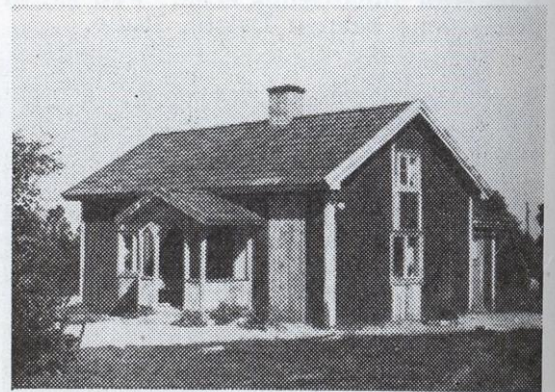

MORYDET Ryttertorp under Moboda FOTO

Morydet 11, Nydalakloster: 41,65 ha, 6 åker, 35,65 skog m. m. Tax. 21.400 (14.700, 6.700). Trä, 3 rum, 1 kök, 1 hall. Mod. 1955. El, v, avl, cv, vv, wc, badr. Ekonomibyggn., trä, 1923, för 1 häst o. 8 nötkr. Arr. Carl o. Tekla Claesson; barn: Karl-Erik. Äg. Ohs Bruk AB.