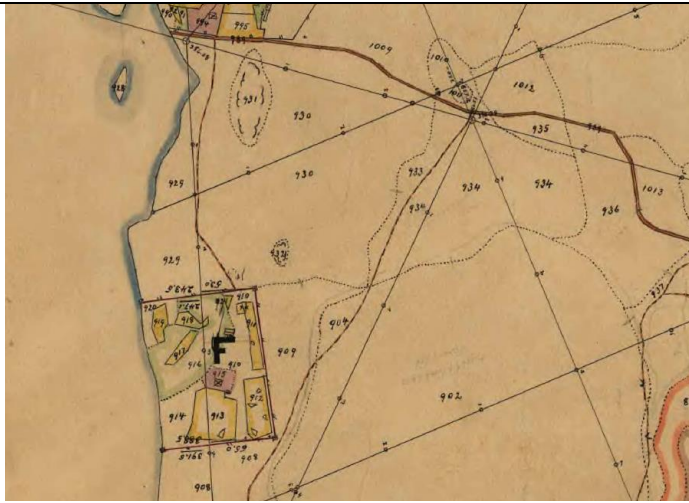

Hyltan under Skuggebo FOTO

FOTO: A Stenvall, 20210918

Karta från 1922

N:

E:

▾

System	Norrvärde	Östvärde
SWEREF 99 TM	N 6340829	E 461494
RT90	X 6343479	Y 1412821
WGS84 dec	57,208983°	14,362552°
WGS84 g/m	57° 12,5390'	14° 21,7531'
WGS84 g/m/s	57° 12' 32,34"	14° 21' 45,19"