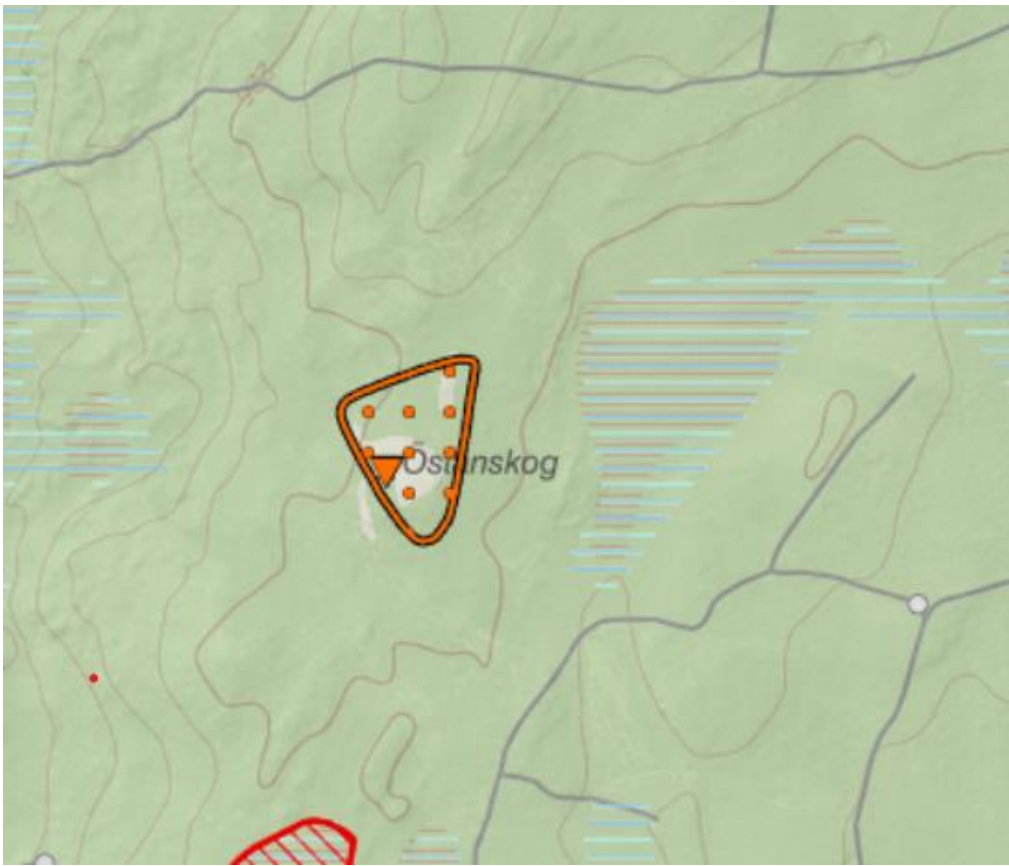

ÖSTANSKOG Torp under Nydala FOTO

Foto, Mats Hoppe feb 2022

Foto, Mats Hoppe feb 2022

N:

E:

22

System	Norrvärde	Östvärde
SWEREF 99 TM	N 6353688	E 461480
RT90	X 6356343	Y 1412959
WGS84 dec	57,324484°	14,360320°
WGS84 g/m	57° 19,4690'	14° 21,6192'
WGS84 g/m/s	57° 19' 28,14"	14° 21' 37,15"