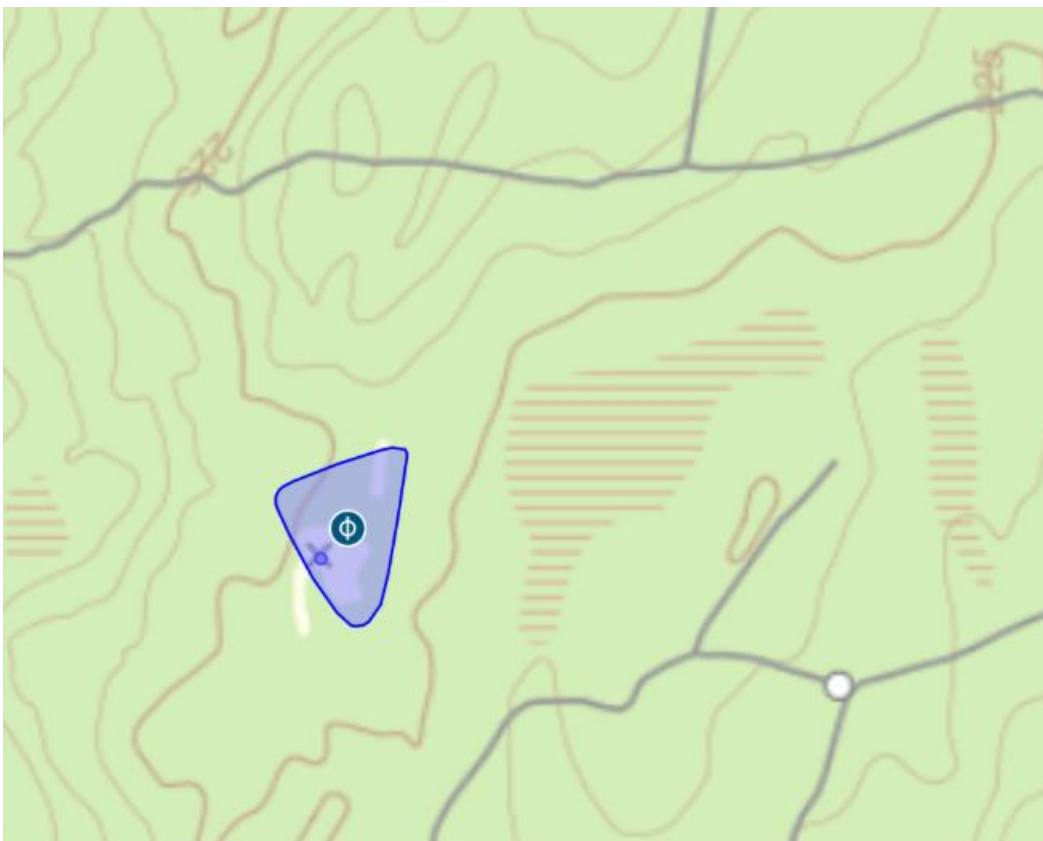

ÖSTANSKOG Torp under Nydala FOTO

Foto, Mats Hoppe feb 2022

Foto, Mats Hoppe feb 2022

N:

E:

22

System	Norrvärde	Östvärde
SWEREF 99 TM	N 6353688	E 461480
RT90	X 6356343	Y 1412959
WGS84 dec	57,324484°	14,360320°
WGS84 g/m	57° 19,4690'	14° 21,6192'
WGS84 g/m/s	57° 19' 28,14"	14° 21' 37,15"