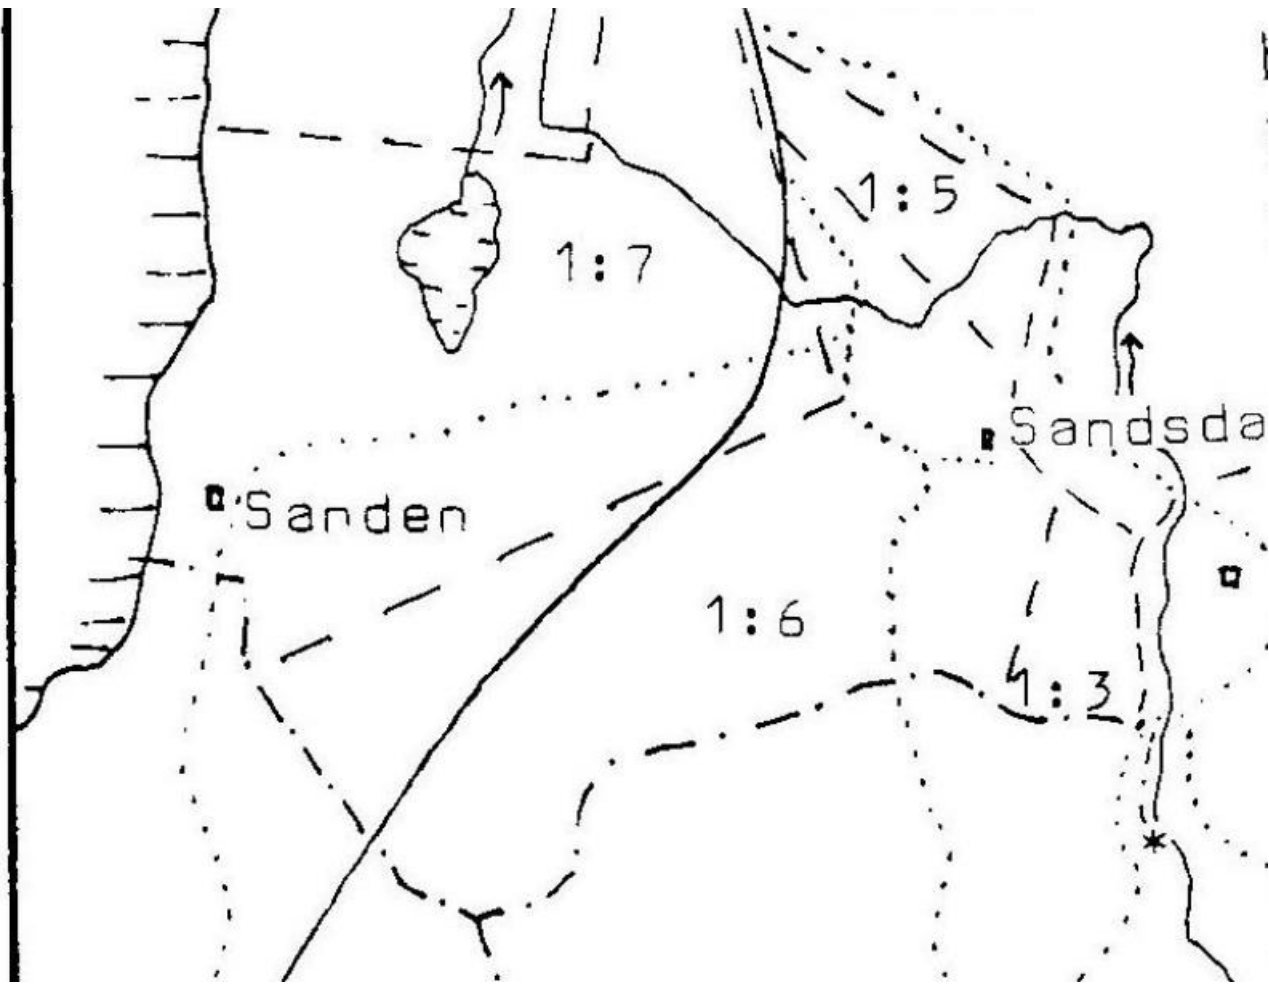

SANDEN, Sandvik

Läge och utbredning

Lämningsgeometrier 

Centrumkoordinater (SWEREF 99 TM N,E)

N 6341817, E 463320

Mätmetod

Manuell inprickning, medelfel: 10 meter

-

© 2024 Google

© 2024 Google

Skuggebo lägergård

N:

E:

Lantmäteriet

34

System	Norrvärde	Östvärde
SWEREF 99 TM	N 6341819	E 463314
RT90	X 6344447	Y 1414654
WGS84 dec	57,218018°	14,392536°
WGS84 g/m	57° 13,0811'	14° 23,5522'
WGS84 g/m/s	57° 13' 4,86"	14° 23' 33,13"