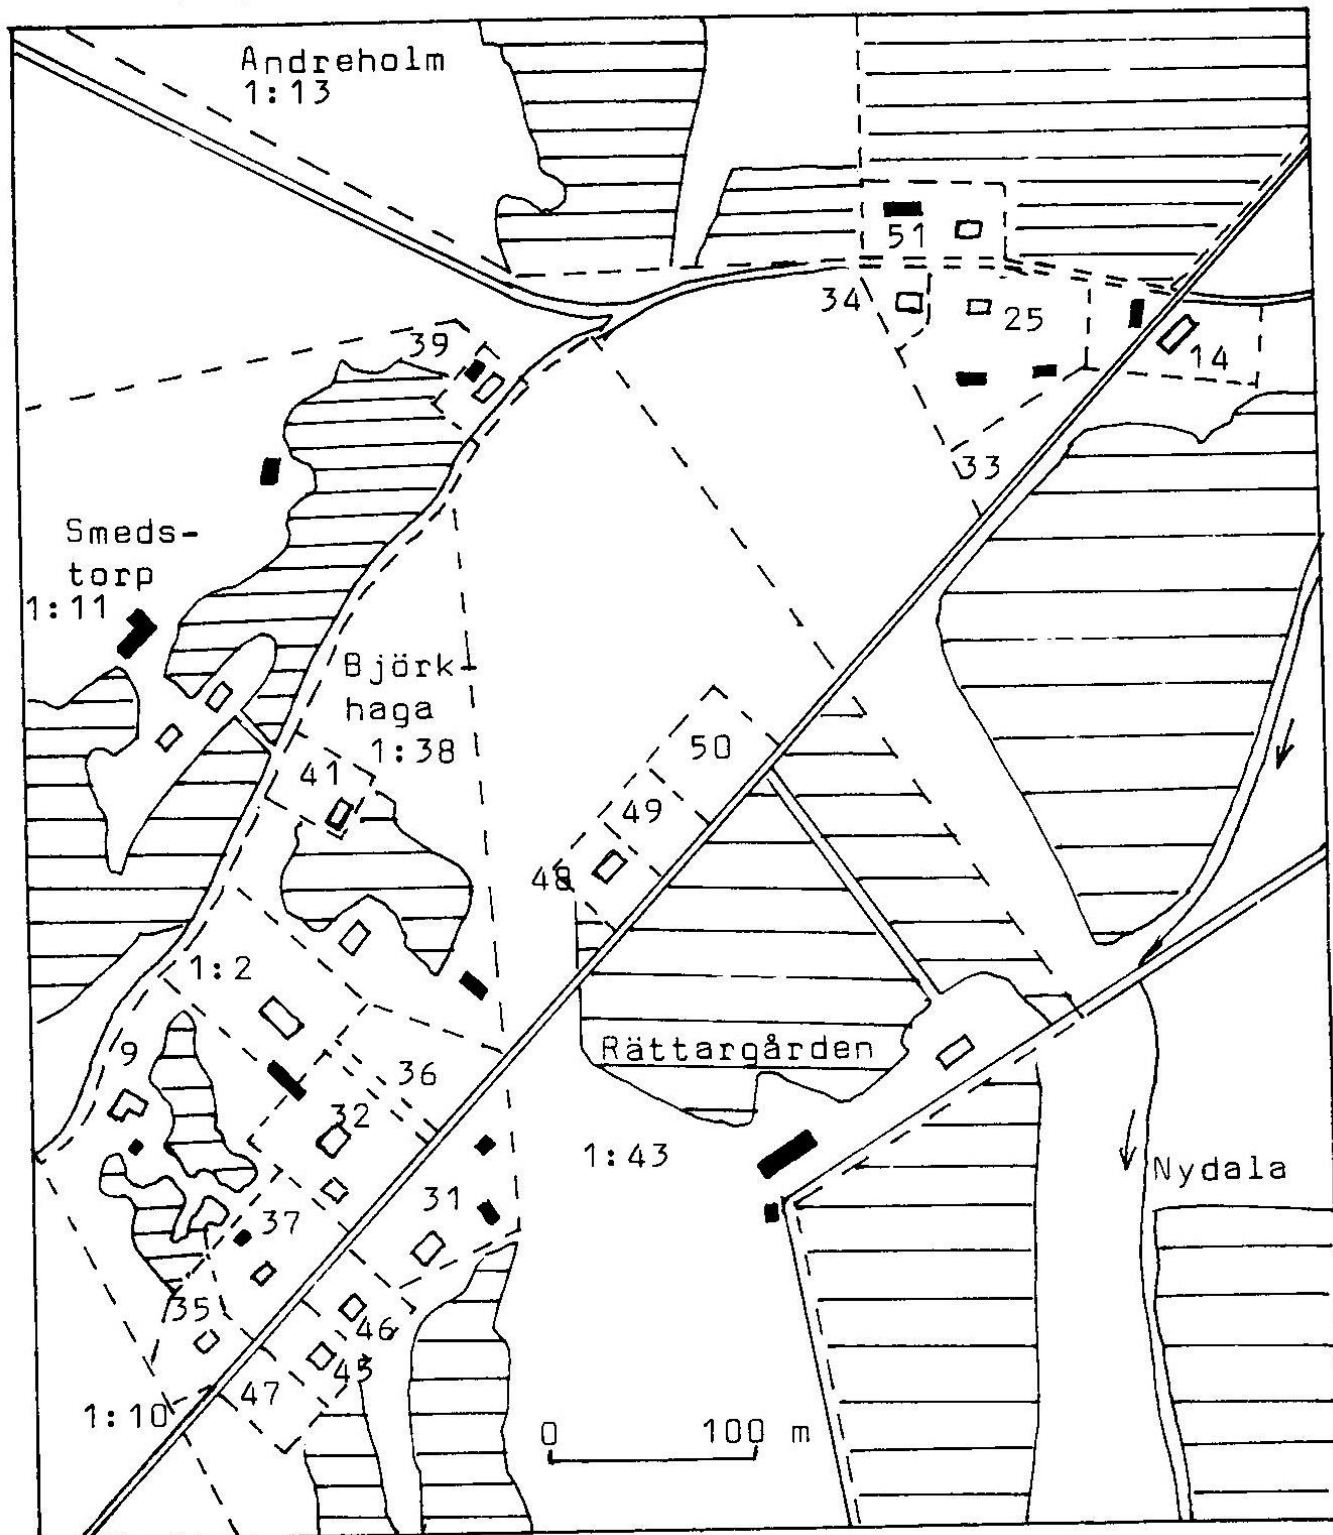

NYDALA KYRKBY Bostadshus, FoF

NYDALA, kyrkbyn

SOLLIDEN

Nydala 1:48

Solliden byggdes upp av Martin Andersson 1952

Martin Andersson, född 6/7 1913 på Skogsdal
 Gift 7/6 1947 med

Brita Klasson, född 2/12 1926 på Nydala herrgård
 Britt Marie, född 13/11 1949 i Eksätra
 Thomas 18/1 1954 i Solliden
 Mona 31/7 1957 "